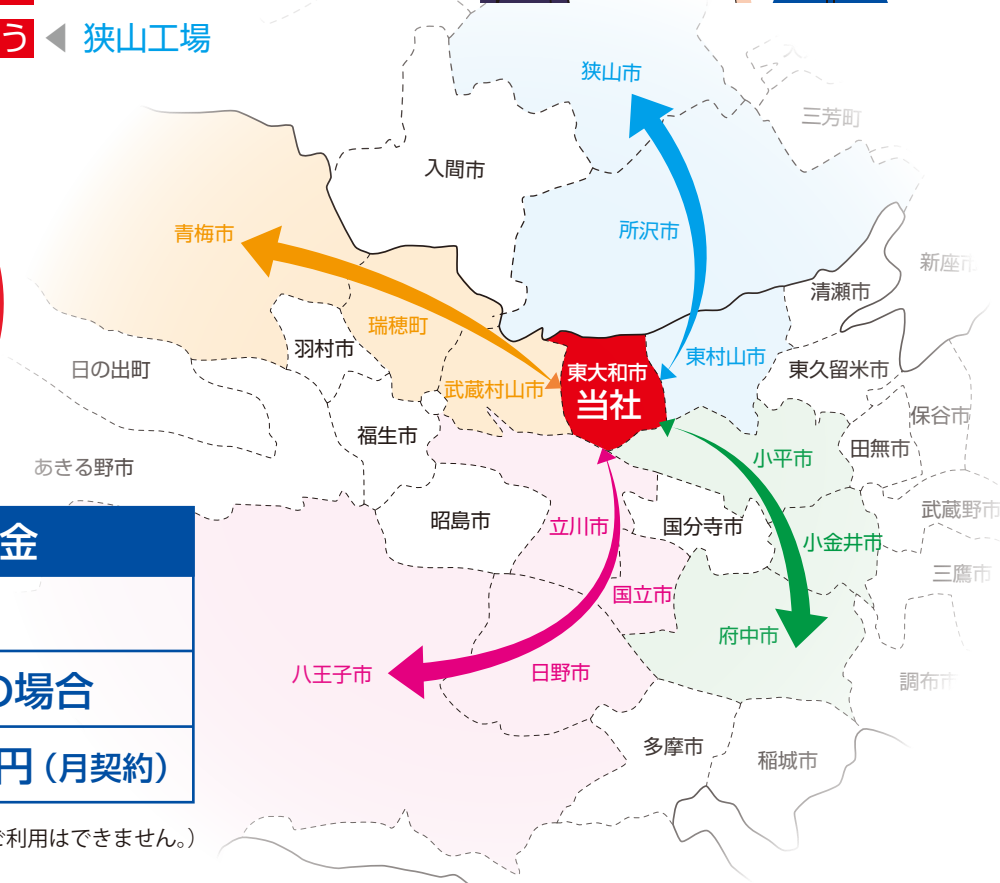

Answer

もちろん!
精一杯ご協力
いたします!

TEL.042-565-3801

多摩中日運輸

<https://tamachunichi.co.jp/>